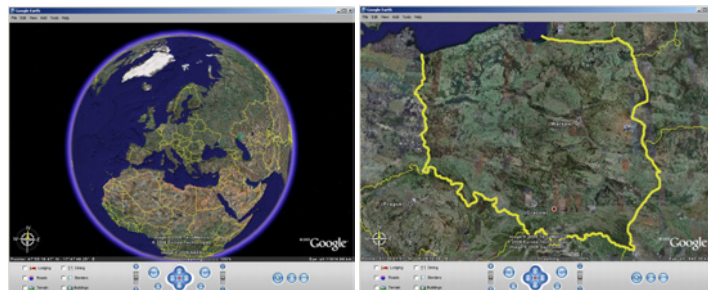

Wizytówka powiatu w serwisie Google™ Earth

W dobie rozwoju Internetu i technologii informatycznych, umożliwiających udostępnianie i przetwarzanie danych przestrzennych, efektywny dostęp do danych oraz informacji przestrzennej stał się sprawą kluczową. W tym kontekście pojawienie się ogólnodostępnej przeglądarki Google™ Earth, wraz z zasobem zdjęć satelitarnych z obszaru całej Ziemi, było niewątpliwie jednym z ważniejszych wydarzeń roku 2005. Program umożliwia oglądanie zdjęć satelitarnych praktycznie każdego miejsca na Ziemi, jak też indywidualnego uzupełniania (nakładania na zdjęcia) innych posiadanych danych.

Powiaty współpracujące z firmą Geo-System Sp. z o.o. skorzystały z technologii Google™ Earth i umieściły na swoich stronach internetowych wizytówki powiatów wczytywane do aplikacji Google™ Earth. Są to m.in.: granice gmin, lokalizacje siedzib urzędów, granice obrębów, ulice. Dane udostępniane są bezpośrednio ze strony starostwa lub ze strony ośrodków dokumentacji albo w obu wariantach. Dostęp do wszystkich zrealizowanych opracowań możliwy jest ze strony internetowej www.igeomap.pl. Strona ta również oferuje możliwość zlokalizowania w Google™ Earth dowolnego powiatu przez wybranie **Mapa Powiatów** jak zaznaczono poniżej.

Poniżej przykładowa wizytówka powiatu chełmskiego.

Dane takie jak ulice, czy informacje adresowe dołączone do obiektów mogą również ułatwić dotarcie do interesujących nas miejsc (np. obeerzeczony teren pod przyszłe inwestycje). Możliwa jest również prezentacja danych trójwymiarowych.