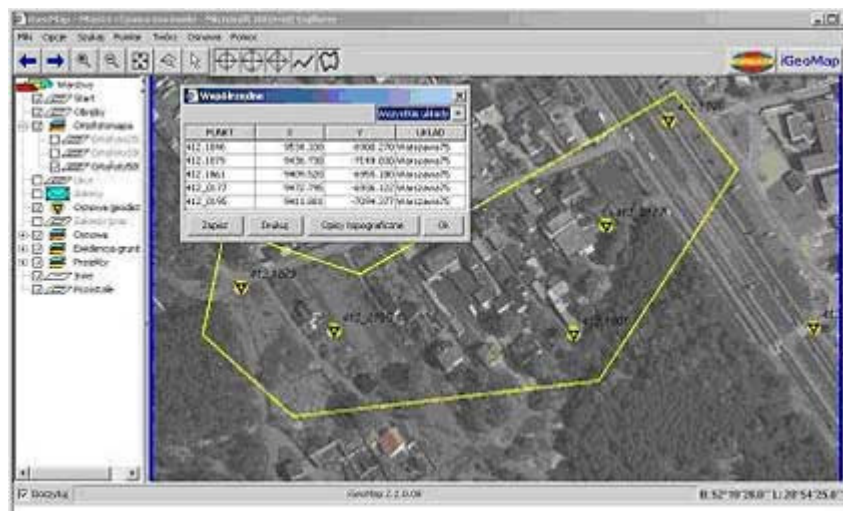

| 2007-03-01 | Z kraju

Do PODGiK-u w Ożarowie przez WWW

Od niedawna w serwisie PODGiK w Ożarowie Mazowieckim uruchomiono funkcję zgłaszania prac geodezyjnych przez internet.

Do skorzystywania z tej możliwości konieczne jest zawarcie odpowiedniej umowy z PODGiK-iem. Po jej podpisaniu geodeta otrzymuje login i hasło. Instrukcja korzystania z tej formy zgłaszania prac umieszczona jest w serwisie internetowym, który funkcjonuje od kwietnia 2005 roku. Zrealizowany został przez firmę Geo-System Sp. z o.o. na bazie oprogramowania iGeoMap. Dostęp do serwisu możliwy jest ze strony www.podgik.pwz.pl. Dziennie korzysta z niego około 500 osób.

Edward Oszmiański

[powrót](#)

Zobacz też:

-  [Warszawskie ratusze w Google Earth](#)
-  [Kolejny powiat dostępny w internecie](#)
-  [Serwis WWW w PODGiK-u w Wołominie](#)

KOMENTARZE

[skomentuj](#)

Komentarze są wyłącznie opiniami osób je zamieszczających i nie odzwierciedlają stanowiska redakcji GeoForum. Zabrania się zamieszczania linków, reklam oraz tekstów wulgarnych, oszczerczych, rasistowskich, szerzących nienawiść, zawierających groźby i innych, które mogą być sprzeczne z prawem.

ToRo | 2007-03-02 23:06:54 |

zgłaszanie przez internet | Ostatni slyszalem, ze niedlugo ma byc wszedzie tam gdzie jest igeomap, a jak wyjdzie zobaczymy. Ciekawe ile osob zglasza roboty w ten sposob?

Janusz | 2007-03-01 14:28:21 |